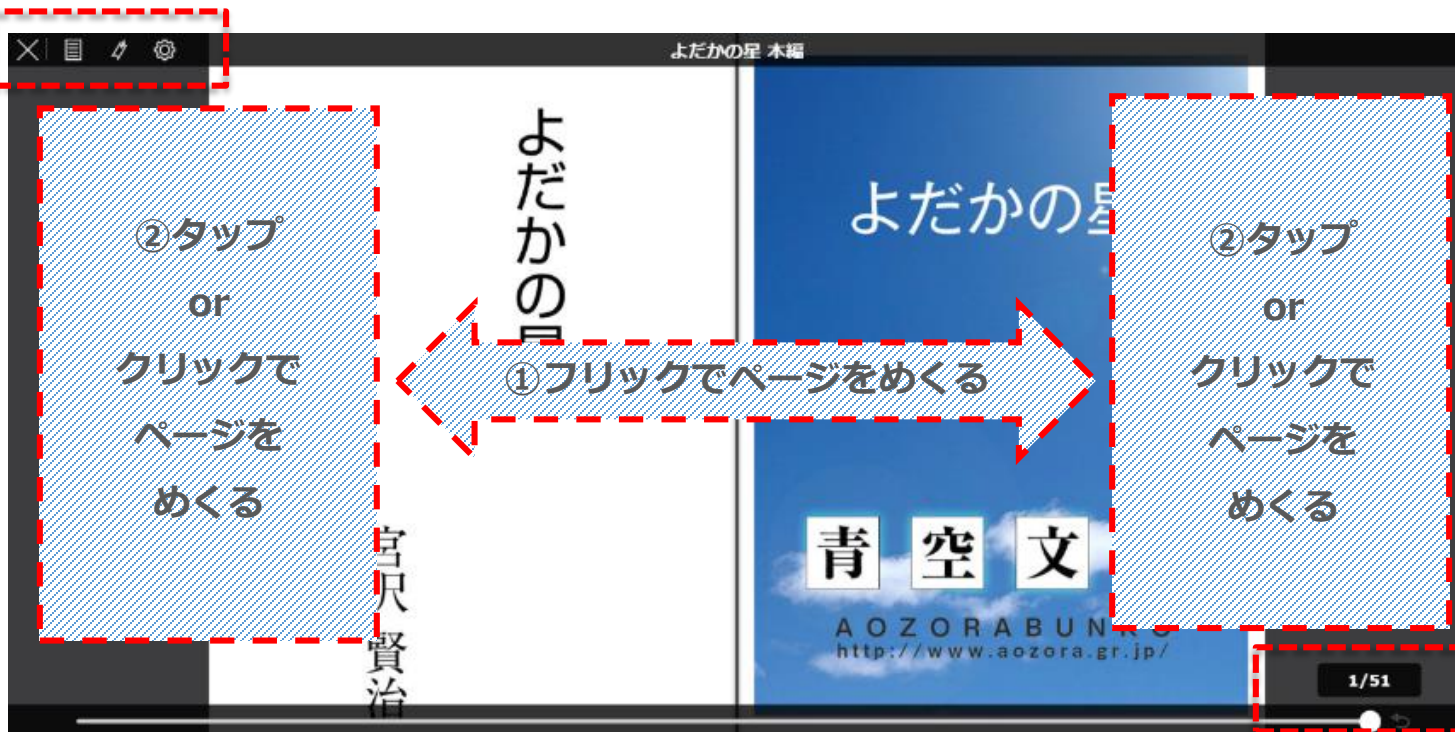

戻る

検索項目

- ・作者
- ・テーマ
- ・言語・・・など

※サイト上に公開されている
作品のみ検索できます。

資料を借りる

タイトルカバー下の「借りる」ボタンを押すと貸出が行えます

資料を読む

サインインしている状態で本棚アイコンを押すと、自分が借りているタイトルを確認できます。

本棚に自分が借りた本の一覧が表示されます。

資料を読む

本棚で「ブラウザで今すぐ読む」をクリックすると閲覧できます。

ブラウザ上でその資料を読むことができます。
アプリケーションのダウンロードなどの必要はありません。

資料を読む（和書）

① 目次

出版社が目次を設定している場合、該当のページに移動することができます。

② しおり

好きなページにしおりを挟むことができます。

③ メニュー

ページ数が表示されます。任意の場所に移動することができます。

- ・ **見開き表示**：1ページか2ページどちらで表示させるか選択できます。
- ・ **ページ移動アニメーション**：ページをめくる動きをつけるかどうか設定できます。
- ・ **スライド設定**：ページ送りの速さを決めることができます。
- ・ **ページタップ範囲**：ページのどこをクリックするとページをめくれるか範囲を決めることができます。
※画面の右側または左側をクリックするとページをめくることができます。

書籍によって、見開き表示設定の代わりに、**文字サイズ**を変更できる場合があります。

資料を読む（洋書）

- ① しおり 開いているページにしおりを挟むことができます。

電子書籍の上部をクリックするとしおりの印が出ます

資料を読む（洋書）

- ② ページ中央～下部をクリックすると、上下にバーが出てきます。次ページではまず、上部のメニューについて説明します。

The screenshot shows a digital book page for 'The Adventures of Tom Sawyer'. At the top right, a red dashed box highlights a menu bar containing icons for a hamburger menu, font size (A), search (magnifying glass), and a bookmark. The main text area contains several paragraphs of English text. Below the text, there is a circular book cover image for 'THE ADVENTURES OF TOM SAWYER'. Underneath the cover, it says '13-14ページ' and '／382ページ'. Below that, 'Chapter I' is displayed with a '目次' (Table of Contents) link and a '13頁 ▶' (13 pages) indicator. At the bottom, there is a progress bar with vertical tick marks and numerical labels at 20, 40, 60, 80, and 100. A black bookmark icon is positioned at the top right of the text area, pointing towards the highlighted menu bar.