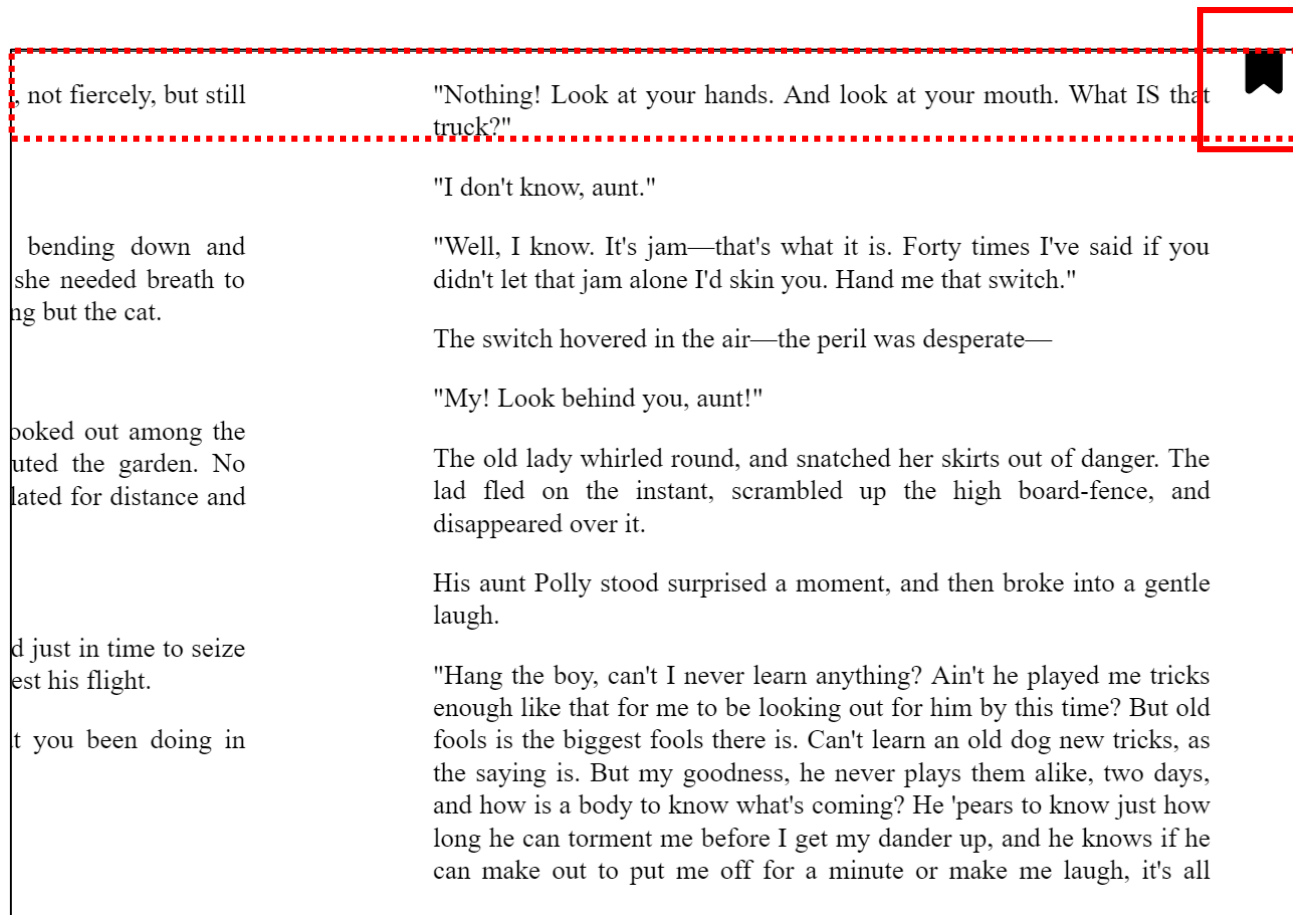

資料を読む（洋書）

- ① しおり 開いているページにしおりを挟むことができます。

電子書籍の上部をクリックするとしおりの印が出ます