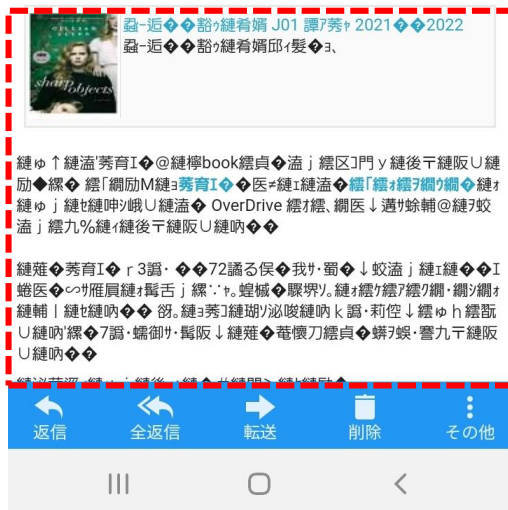

【解決方法】 下記をお試し下さい。

◆googleやyahooなど別のメールアドレスをご使用いただく
↳@docomoではなく、キャリア発行以外のメールアドレスを推奨しております。