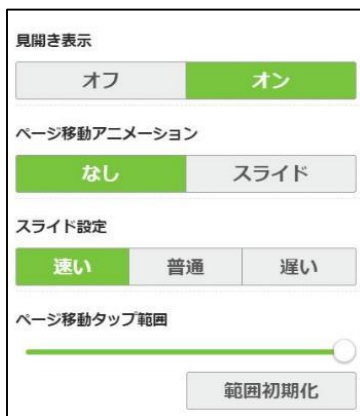

戻る

検索項目

- ・作者
- ・テーマ
- ・言語・・・など

※サイト上に公開されている
作品のみ検索できます。

資料を借りる

タイトルカバー下の「借りる」ボタンを押すと貸出が行えます

資料を読む

サインインしている状態で本棚アイコンを押すと、自分が借りているタイトルを確認できます。

本棚に自分が借りた本の一覧が表示されます。

資料を読む

本棚で「ブラウザで今すぐ読む」をクリックすると閲覧できます。

ブラウザ上でその資料を読むことができます。
アプリケーションのダウンロードなどの必要はありません。

資料を読む（和書）

① 目次

出版社が目次を設定している場合、該当のページに移動することができます。

② しおり

好きなページにしおりを挟むことができます。

③ メニュー

ページ数が表示されます。任意の場所に移動することができます。

- ・ **見開き表示**：1ページか2ページどちらで表示させるか選択できます。
- ・ **ページ移動アニメーション**：ページをめくる動きをつけるかどうか設定できます。
- ・ **スライド設定**：ページ送りの速さを決めることができます。
- ・ **ページタップ範囲**：ページのどこをクリックするとページをめくれるか範囲を決めることができます。
※画面の右側または左側をクリックするとページをめくることができます。

書籍によって、見開き表示設定の代わりに、**文字サイズ**を変更できる場合があります。

資料を読む（洋書）

- ① しおり 開いているページにしおりを挟むことができます。

電子書籍の上部をクリックするとしおりの印が出ます

資料を読む（洋書）

- ② ページ中央～下部をクリックすると、上下にバーが出てきます。次ページではまず、上部のメニューについて説明します。

The screenshot shows a digital book page for 'The Adventures of Tom Sawyer'. At the top right, a red dashed box highlights a menu bar containing icons for a hamburger menu, font size (A), search (magnifying glass), and a bookmark. The main text area contains several paragraphs of English text. Below the text, there is a circular book cover image for 'THE ADVENTURES OF TOM SAWYER'. Underneath the cover, it says '13-14ページ' and '／382ページ'. Below that, 'Chapter I' is displayed with a '目次' (Table of Contents) link and a '13頁 ▶' (13 pages) indicator. At the bottom, there is a progress bar with vertical tick marks and numerical labels at 20, 40, 60, 80, and 100. A black bookmark icon is positioned at the top right of the text area, pointing towards the highlighted menu bar.