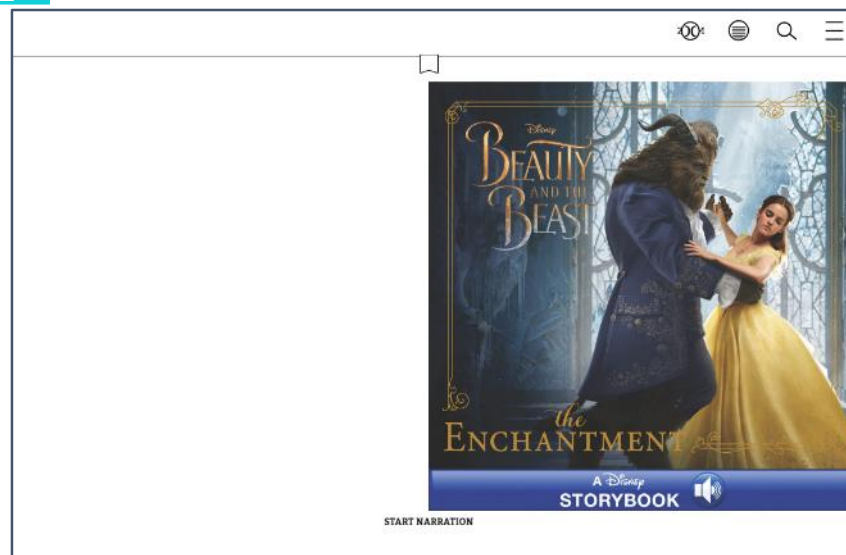

戻る

検索項目

- ・作者
- ・テーマ
- ・言語・・・など

※サイト上に公開されている
作品のみ検索できます。

資料を借りる

タイトルカバー下の「借りる」ボタンを押すと貸出が行えます

資料を読む

サインインしている状態で本棚アイコンを押すと、自分が借りているタイトルを確認できます。

本棚に自分が借りた本の一覧が表示されます。

資料を読む

本棚で「ブラウザで今すぐ読む」をクリックすると閲覧できます。

ブラウザ上でその資料を読むことができます。
アプリケーションのダウンロードなどの必要はありません。

資料を読む（和書）

① 目次

出版社が目次を設定している場合、該当のページに移動することができます。

② しおり