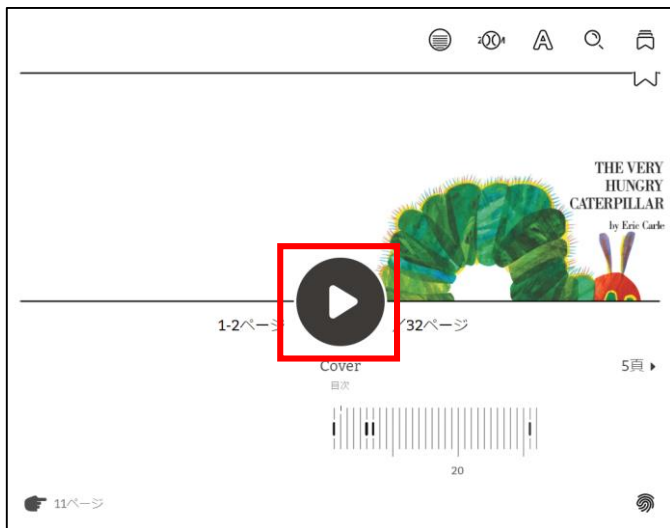

ハイライトした文字列を再度長押しすると、上部にメニューが出てきます。

メモする...

ハイライトした箇所にメモを残すことができます。

ハイライトの色を変更できます

ハイライトを削除します

資料を読む（音声付電子書籍）

Read-Along(リード・アロング)は、文章を読みながらナレーションを聴くことができる電子書籍です。

※借りる～読み始めるまでの動作は、ほかの電子書籍と同じです。