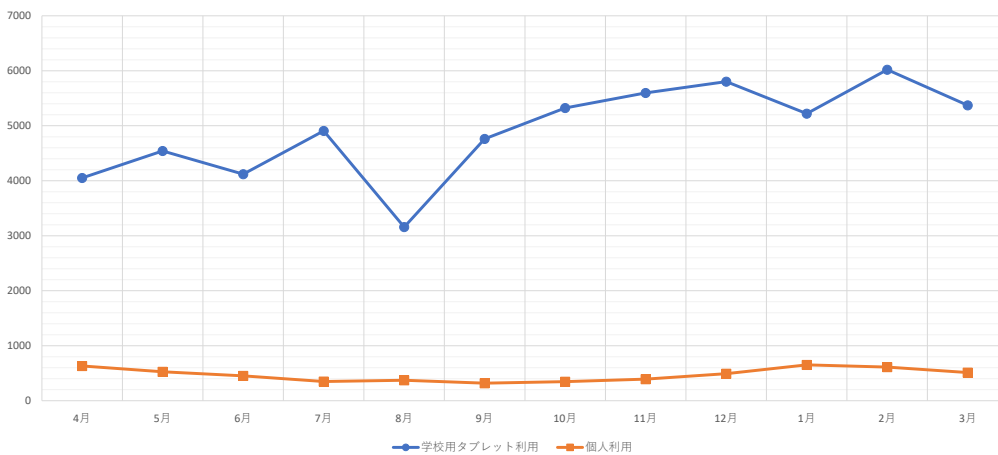

2023年 関市立電子図書館

■ 電子図書館 ID/PW 登録者数

学校用タブレット登録数 関市内全小中学校児童生徒及び教職員

参考: 関市内全小中学校児童生徒数 6,597人(2023.09.11)

個人利用登録数 3,441 人

■ 電子図書館 貸出者数

	学校用タブレット利用			個人利用	合計
	小学生	中学生	教職員		
4月	3,275	724	53	633	4,685
5月	3,650	809	83	527	5,069
6月	3,334	750	36	452	4,572
7月	4,292	545	70	350	5,257
8月	2,703	382	73	372	3,530
9月	4,325	363	75	319	5,082
10月	4,896	322	107	348	5,673
11月	4,944	584	70	393	5,991
12月	5,262	425	115	491	6,293
1月	4,704	424	92	652	5,872
2月	5,381	566	73	613	6,633
3月	4,895	433	43	513	5,884
合計	51,661	6,327	890	5,663	64,541

■ 電子書籍 予約数

月	電子書籍 予約
4月	1,537
5月	1,570
6月	1,505
7月	1,954
8月	855
9月	1,989
10月	1,826
11月	1,922
12月	2,105
1月	1,754
2月	1,853
3月	1,762
合計	20,632

関市立電子図書館（貸出数）年間推移

■ 電子書籍 所蔵数

【ジャンル別】

2024 2024年3月31日現在

ジャンル	英語ナレーション付き	外国語	旅行関係	絵本・児童・YA	ビジネス	健康・医学	子育て支援	教養・実用書	生活料理	文芸	青空文庫	雑誌	合計
電子書籍数	712	276	114	1,373	345	128	96	481	323	345	441	4,809	9,443
比率	7.5%	2.9%	1.2%	14.5%	3.7%	1.4%	1.0%	5.1%	3.4%	3.7%	4.7%	50.9%	100.0%